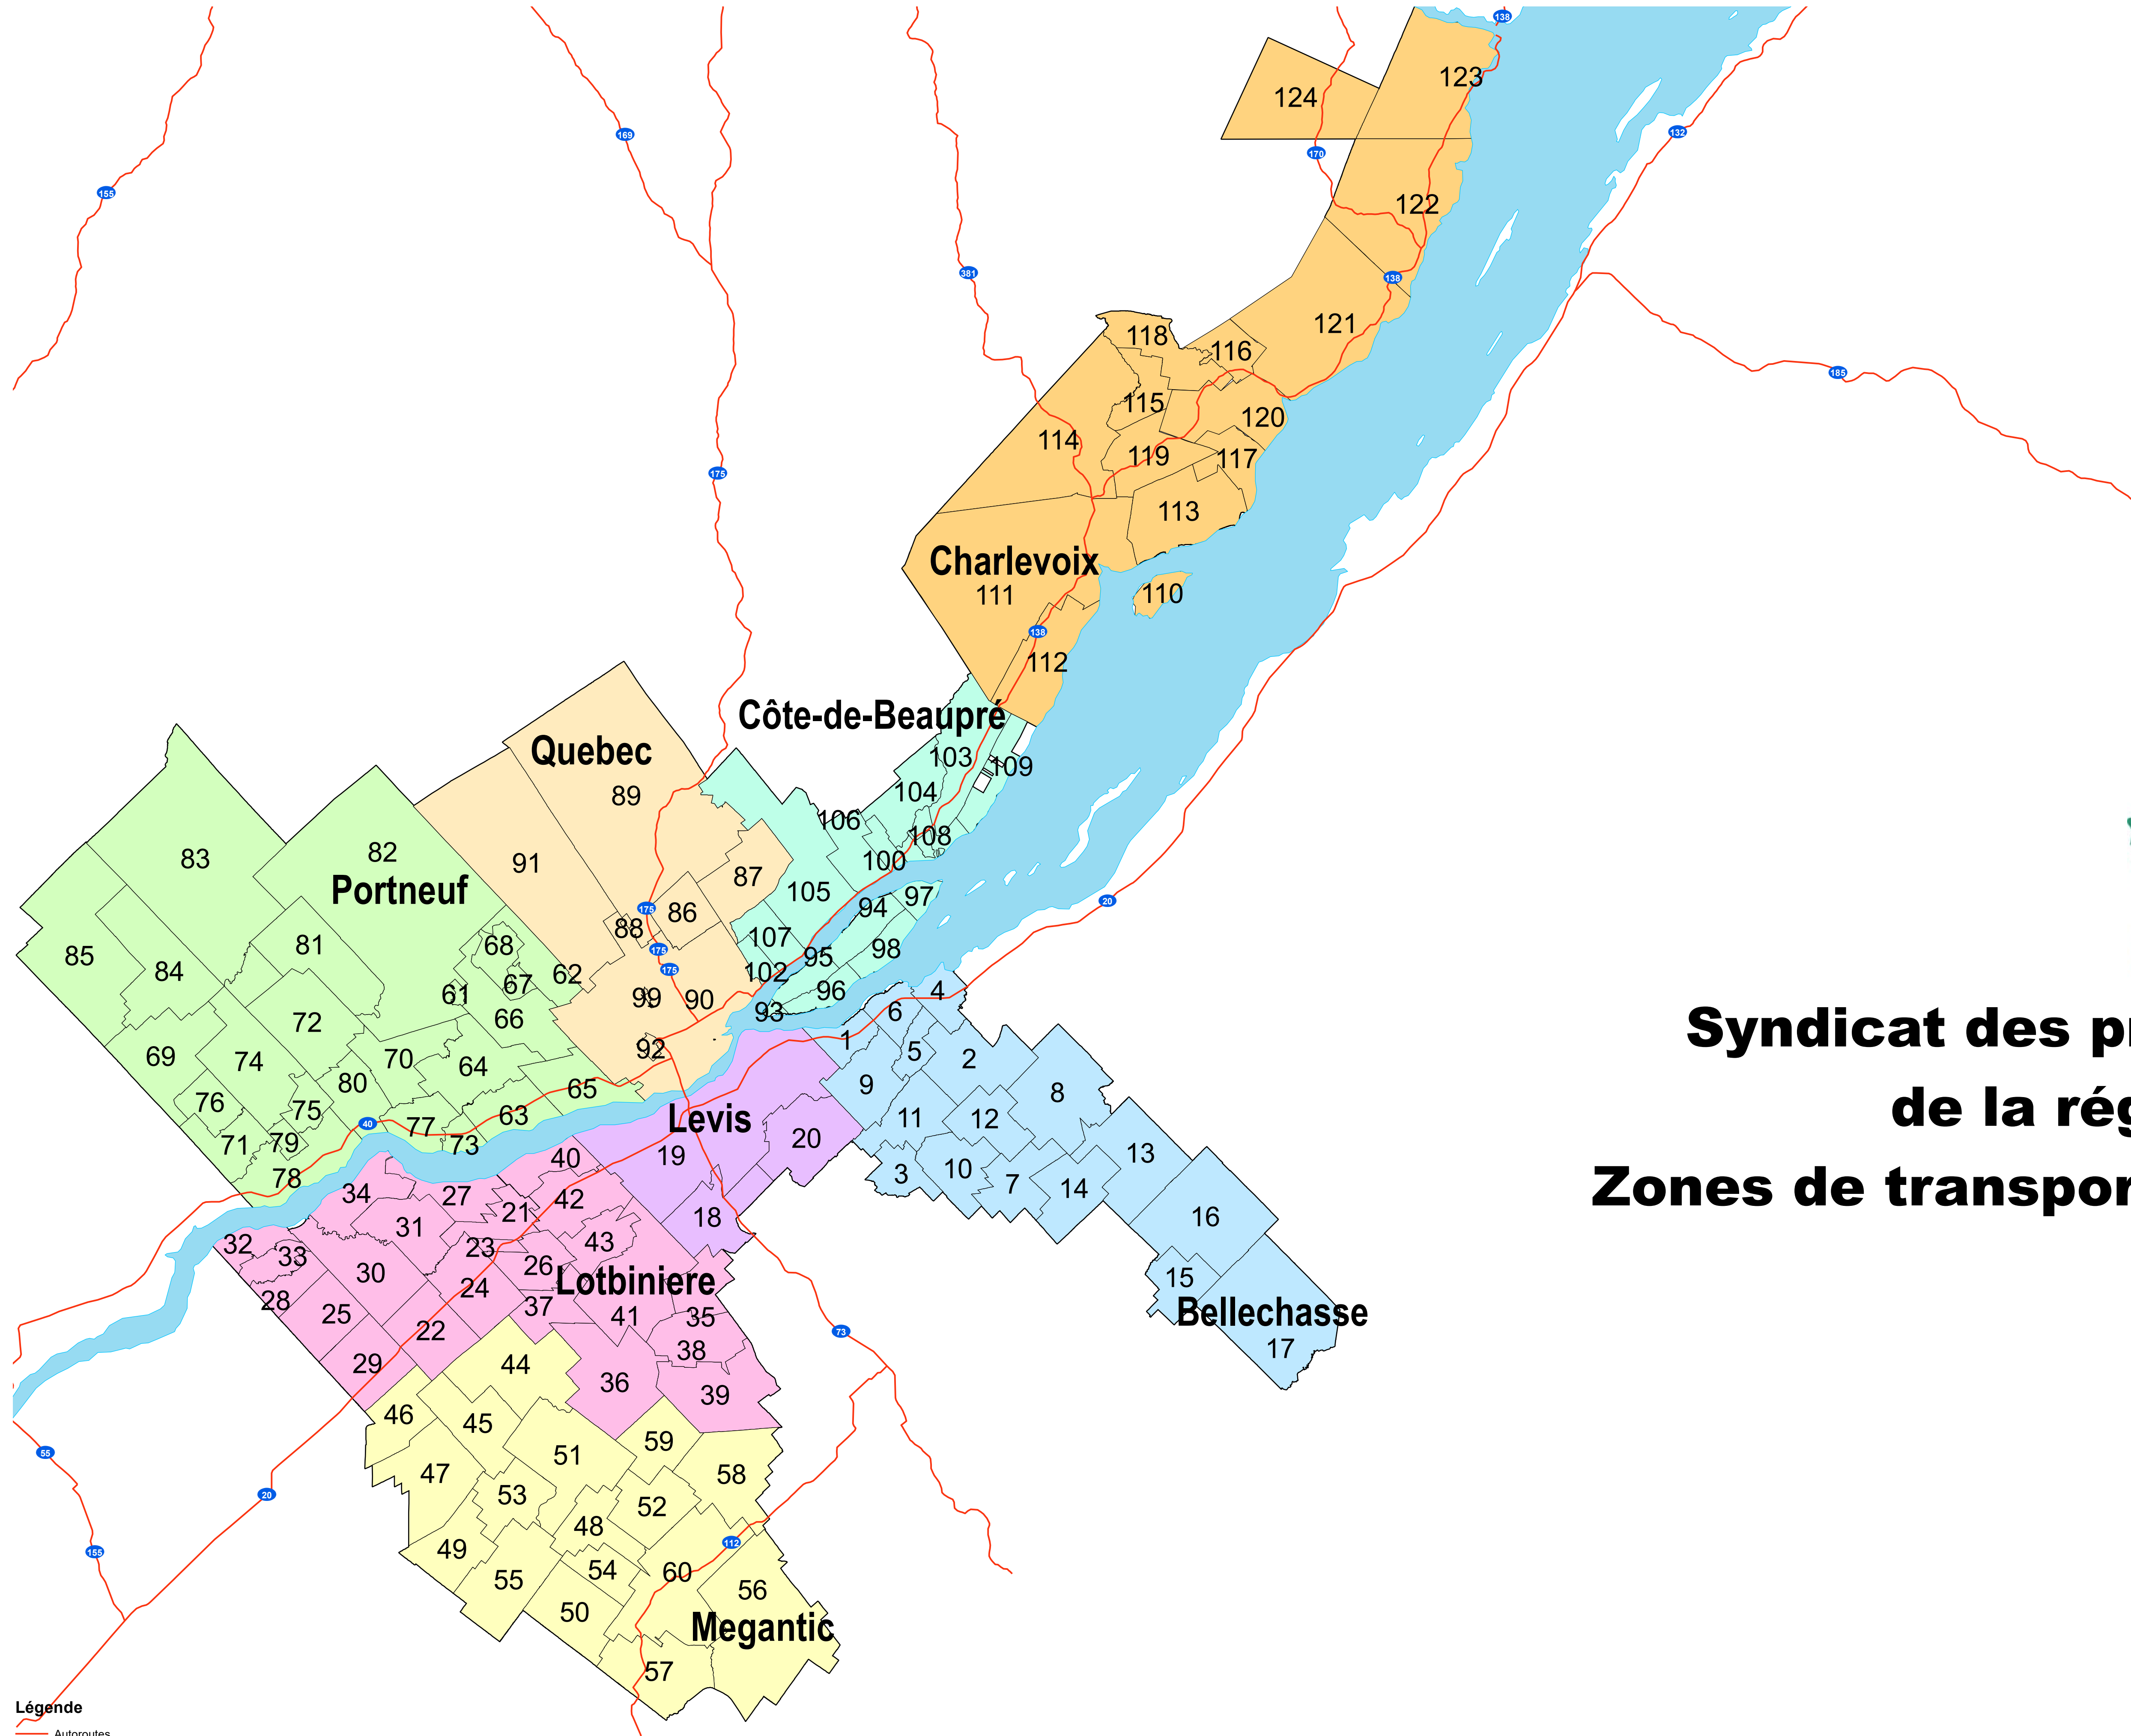

Syndicat des propriétaires forestiers de la région de Québec

Zones de transport : Scierie Sainte-Thècle

Légende

Autoroutes

Fleuve

Municipalités

1:470 000